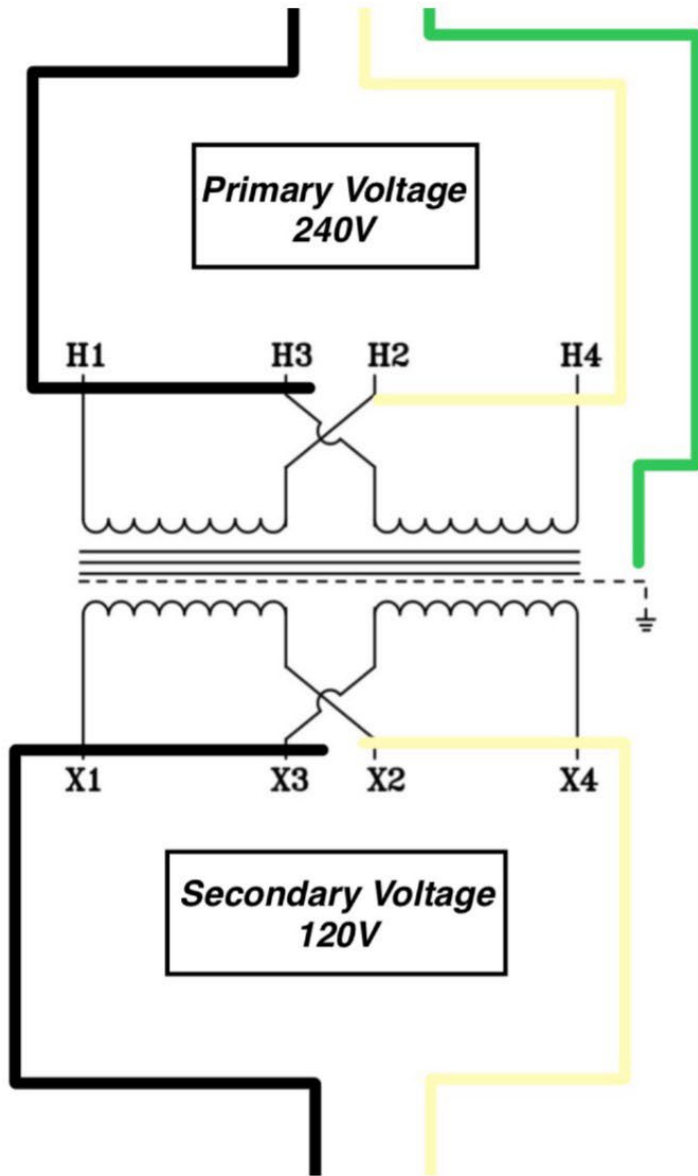

30A 3 ϕ
125/250V AC
NEMA L14-30P

Wiring For Baldor Motors

- X - WHITE
- Y - RED
- Z - BLACK
- G - GROUND

30A 3 ϕ
125/250V AC
NEMA L14-30P

0.25 KVA
60HZ
1 ϕ
Transformer